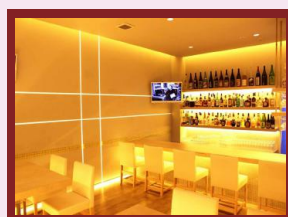

営業時間
17:30 ~ 25:30

チャ ヤ の バ ー