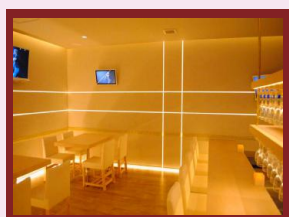

電話番号
24-9224