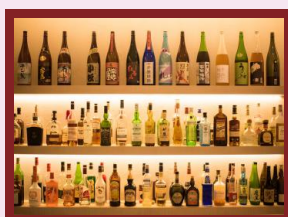

心をいやすパ

温かみのある間接照明と壁のライン照明、
水槽のLED照明で、究極のいやし空間。

大人のための大切な時間をお過ごしください。

カウンター席ではスタッフとのお話も楽しめます。もちろん静かな一人飲みにもご利用いただけます。

テーブル席は飲み会や普段の気軽なデートにご利用ください。奥まった隠れ家的スペースなので、ちょっとだけ特別感があります。

午前1時半まで営業しているので、夜遅くからのご利用也大歓迎です。

一軒目にはもちろん、二軒目使いとしても最適です。

電話番号
24-9224

定休日
火曜日

営業時間
17:30 ~ 25:30

チャ ヤ の バ ー